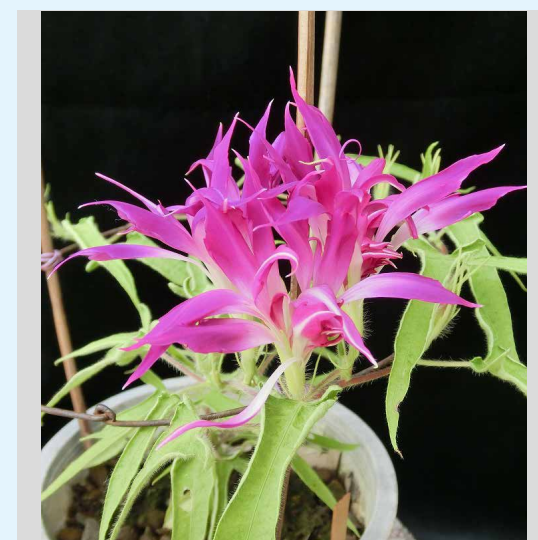

2021年 変化朝顔web展示会

500%ほどの拡大でもご覧になれる高精細ファイルで作っております。拡大してご覧ください。

2021/09/14

01 変化朝顔研究会 2021/09/15
花名/黄雨竜葉赤み鼠雀咲牡丹

02 変化朝顔研究会 2021/09/15
花名/黄斑入掬水葉唐桑獅子牡丹

03 変化朝顔研究会 2021/09/15
花名/黄斑入尾長葉燕紅切咲牡丹

04 変化朝顔研究会 2021/09/15
花名/青雨竜葉青筒白車咲牡丹

05 変化朝顔研究会 2021/09/15
花名/青林風南天葉石化

06 変化朝顔研究会 2021/09/15
花名/黄鷄足糸柳赤筒白細切采咲牡丹

07 変化朝顔研究会 2021/09/15
花名/黄握爪龍葉薄茶覆輪総管弁獅子咲牡丹

08 変化朝顔研究会 2021/09/15
花名/黄鷄足糸柳桃細切采咲牡丹

09 変化朝顔研究会 2021/09/15
花名/黄鷄足柳葉赤筒白撫子采咲牡丹

10 変化朝顔研究会 2021/09/15
花名/一般の方に人気の親牡丹咲2

11 変化朝顔研究会 2021/09/15
花名/黄浅沢柳葉青紫撫子采咲牡丹

12 変化朝顔研究会 2021/09/15
花名/黄斑入蟬葉桃大輪咲牡丹
(大輪と変化の融合/伊藤副会長作出)

13 変化朝顔研究会 2021/09/15
花名/黄斑入浅沢柳葉紫吹雪撫子采咲牡丹(坂田会長栽培)

14 変化朝顔研究会 2021/09/15
花名/黄斑入柳葉白撫子采咲牡丹

15 変化朝顔研究会 2021/09/15
花名/黄抱葉桃総風鈴獅子咲牡丹