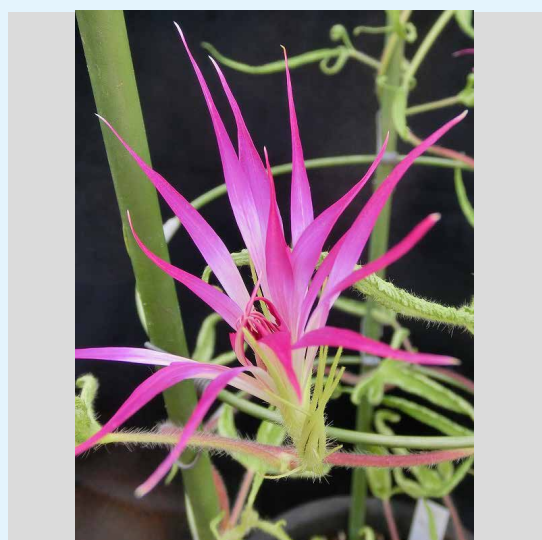

2021年 変化朝顔web展示会

500%ほどの拡大でもご覧になれる高精細ファイルで作っております。拡大してご覧ください。

2021/09/14

01 変化朝顔研究会 2021/09/15
花名/黄雨竜葉赤み鼠雀咲牡丹

02 変化朝顔研究会 2021/09/15
花名/黄斑入掬水葉唐桑獅子牡丹

03 変化朝顔研究会 2021/09/15
花名/黄斑入尾長葉燕紅切咲牡丹

04 変化朝顔研究会 2021/09/15
花名/青雨竜葉青筒白車咲牡丹

05 変化朝顔研究会 2021/09/15
花名/青林風南天葉石化

06 変化朝顔研究会 2021/09/15
花名/黄鷄足糸柳赤筒白細切采咲牡丹

07 変化朝顔研究会 2021/09/15
花名/黄握爪龍葉薄茶覆輪総管弁獅子咲牡丹

08 変化朝顔研究会 2021/09/15
花名/黄鷄足糸柳桃細切采咲牡丹

09 変化朝顔研究会 2021/09/15
花名/黄鷄足柳葉赤筒白撫子采咲牡丹

10 変化朝顔研究会 2021/09/15
花名/一般の方に人気の親牡丹咲2

11 変化朝顔研究会 2021/09/15
花名/黄浅沢柳葉青紫撫子采咲牡丹

12 変化朝顔研究会 2021/09/15
花名/黄斑入蟬葉桃大輪咲牡丹
(大輪と変化の融合/伊藤副会長作出)

13 変化朝顔研究会 2021/09/15
花名/黄斑入浅沢柳葉紫吹雪撫子采咲牡丹(坂田会長栽培)

14 変化朝顔研究会 2021/09/15
花名/黄斑入柳葉白撫子采咲牡丹

15 変化朝顔研究会 2021/09/15
花名/黄抱葉桃総風鈴獅子咲牡丹