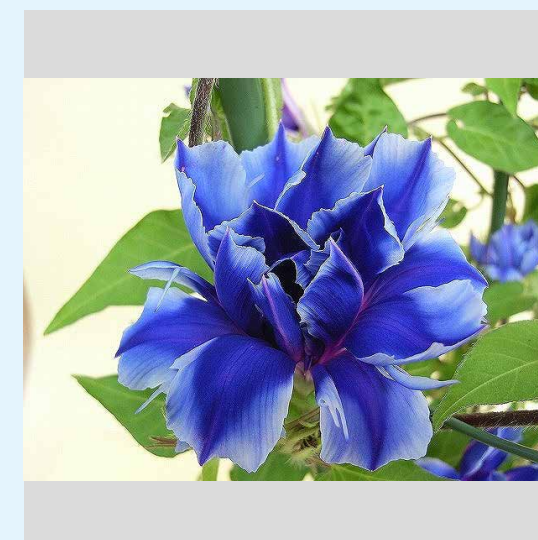

2021年 変化朝顔web展示会

500%ほどの拡大でもご覧になれる高精細ファイルで作っております。拡大してご覧ください。

2021/09/14

01 変化朝顔研究会 2021/09/15
花名/黄雨竜葉赤み鼠雀咲牡丹

02 変化朝顔研究会 2021/09/15
花名/黄斑入掬水葉唐桑獅子牡丹

03 変化朝顔研究会 2021/09/15
花名/黄斑入尾長葉燕紅切咲牡丹

04 変化朝顔研究会 2021/09/15
花名/青雨竜葉青筒白車咲牡丹

05 変化朝顔研究会 2021/09/15
花名/青林風南天葉石化

06 変化朝顔研究会 2021/09/15
花名/黄鷄足糸柳赤筒白細切采咲牡丹

07 変化朝顔研究会 2021/09/15
花名/黄握爪龍葉薄茶覆輪総管弁獅子咲牡丹

08 変化朝顔研究会 2021/09/15
花名/黄鷄足糸柳桃細切采咲牡丹

09 変化朝顔研究会 2021/09/15
花名/黄鷄足柳葉赤筒白撫子采咲牡丹

10 変化朝顔研究会 2021/09/15
花名/一般の方に人気の親牡丹咲2

11 変化朝顔研究会 2021/09/15
花名/黄浅沢柳葉青紫撫子采咲牡丹

12 変化朝顔研究会 2021/09/15
花名/黄斑入蟬葉桃大輪咲牡丹
(大輪と変化の融合/伊藤副会長作出)

13 変化朝顔研究会 2021/09/15
花名/黄斑入浅沢柳葉紫吹雪撫子采咲牡丹(坂田会長栽培)

14 変化朝顔研究会 2021/09/15
花名/黄斑入柳葉白撫子采咲牡丹

15 変化朝顔研究会 2021/09/15
花名/黄抱葉桃総風鈴獅子咲牡丹