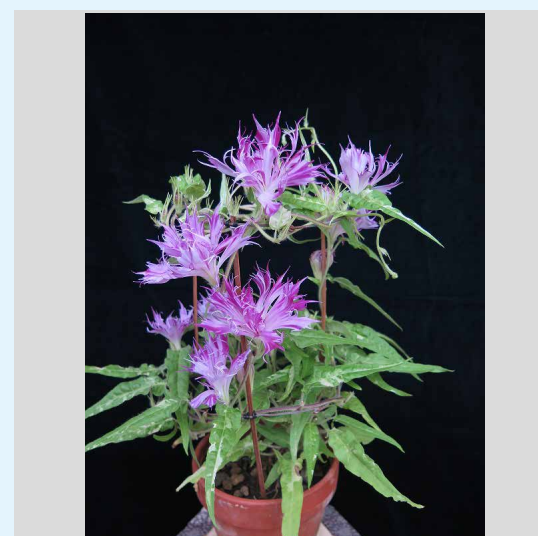

2021年 変化朝顔web展示会

500%ほどの拡大でもご覧になれる高精細ファイルで作っております。拡大してご覧ください。

2021/09/14

01 変化朝顔研究会 2021/09/15
花名/黄雨竜葉赤み鼠雀咲牡丹

02 変化朝顔研究会 2021/09/15
花名/黄斑入掬水葉唐桑獅子牡丹

03 変化朝顔研究会 2021/09/15
花名/黄斑入尾長葉燕紅切咲牡丹

04 変化朝顔研究会 2021/09/15
花名/青雨竜葉青筒白車咲牡丹

05 変化朝顔研究会 2021/09/15
花名/青林風南天葉石化

06 変化朝顔研究会 2021/09/15
花名/黄鷄足糸柳赤筒白細切采咲牡丹

07 変化朝顔研究会 2021/09/15
花名/黄握爪龍葉薄茶覆輪総管弁獅子咲牡丹

08 変化朝顔研究会 2021/09/15
花名/黄鷄足糸柳桃細切采咲牡丹

09 変化朝顔研究会 2021/09/15
花名/黄鷄足柳葉赤筒白撫子采咲牡丹

10 変化朝顔研究会 2021/09/15
花名/一般の方に人気の親牡丹咲2

11 変化朝顔研究会 2021/09/15
花名/黄浅沢柳葉青紫撫子采咲牡丹

12 変化朝顔研究会 2021/09/15
花名/黄斑入蟬葉桃大輪咲牡丹
(大輪と変化の融合/伊藤副会長作出)

13 変化朝顔研究会 2021/09/15
花名/黄斑入浅沢柳葉紫吹雪撫子采咲牡丹(坂田会長栽培)

14 変化朝顔研究会 2021/09/15
花名/黄斑入柳葉白撫子采咲牡丹

15 変化朝顔研究会 2021/09/15
花名/黄抱葉桃総風鈴獅子咲牡丹