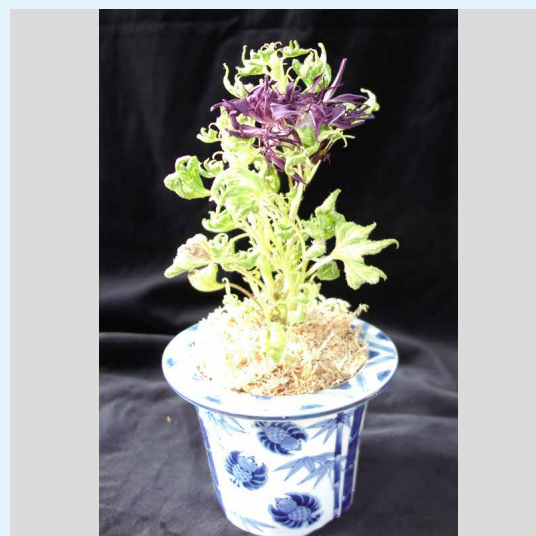

2021年 変化朝顔web展示会

500%ほどの拡大でもご覧になれる高精細ファイルで作っております。拡大してご覧ください。

2021/09/14

01 変化朝顔研究会 2021/09/15
花名/黄雨竜葉赤み鼠雀咲牡丹

02 変化朝顔研究会 2021/09/15
花名/黄斑入掬水葉唐桑獅子牡丹

03 変化朝顔研究会 2021/09/15
花名/黄斑入尾長葉燕紅切咲牡丹

04 変化朝顔研究会 2021/09/15
花名/青雨竜葉青筒白車咲牡丹

05 変化朝顔研究会 2021/09/15
花名/青林風南天葉石化

06 変化朝顔研究会 2021/09/15
花名/黄鷄足糸柳赤筒白細切采咲牡丹

07 変化朝顔研究会 2021/09/15
花名/黄握爪龍葉薄茶覆輪総管弁獅子咲牡丹

08 変化朝顔研究会 2021/09/15
花名/黄鷄足糸柳桃細切采咲牡丹

09 変化朝顔研究会 2021/09/15
花名/黄鷄足柳葉赤筒白撫子采咲牡丹

10 変化朝顔研究会 2021/09/15
花名/一般の方に人気の親牡丹咲2