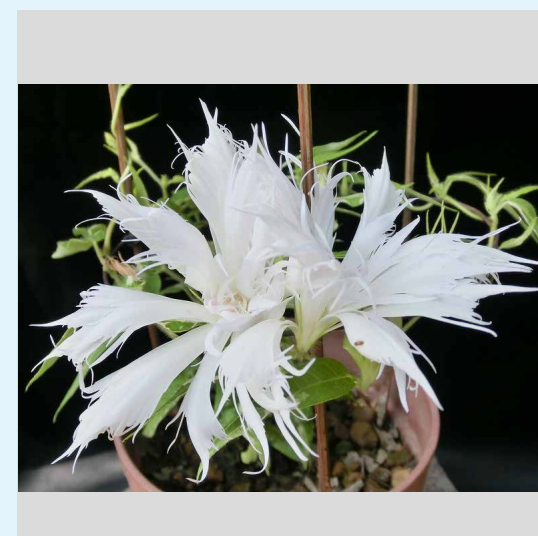

2021年 変化朝顔web展示会

500%ほどの拡大でもご覧になれる高精細ファイルで作っております。拡大してご覧ください。

2021/09/14

01 変化朝顔研究会 2021/09/15
花名/黄雨竜葉赤み鼠雀咲牡丹

02 変化朝顔研究会 2021/09/15
花名/黄斑入掬水葉唐桑獅子牡丹

03 変化朝顔研究会 2021/09/15
花名/黄斑入尾長葉燕紅切咲牡丹

04 変化朝顔研究会 2021/09/15
花名/青雨竜葉青筒白車咲牡丹

05 変化朝顔研究会 2021/09/15
花名/青林風南天葉石化

06 変化朝顔研究会 2021/09/15
花名/黄鷄足糸柳赤筒白細切采咲牡丹

07 変化朝顔研究会 2021/09/15
花名/黄握爪龍葉薄茶覆輪総管弁獅子咲牡丹

08 変化朝顔研究会 2021/09/15
花名/黄鷄足糸柳桃細切采咲牡丹

09 変化朝顔研究会 2021/09/15
花名/黄鷄足柳葉赤筒白撫子采咲牡丹

10 変化朝顔研究会 2021/09/15
花名/一般の方に人気の親牡丹咲2

11 変化朝顔研究会 2021/09/15
花名/黄浅沢柳葉青紫撫子采咲牡丹

12 変化朝顔研究会 2021/09/15
花名/黄斑入蟬葉桃大輪咲牡丹
(大輪と変化の融合/伊藤副会長作出)

13 変化朝顔研究会 2021/09/15
花名/黄斑入浅沢柳葉紫吹雪撫子采咲牡丹(坂田会長栽培)

14 変化朝顔研究会 2021/09/15
花名/黄斑入柳葉白撫子采咲牡丹

15 変化朝顔研究会 2021/09/15
花名/黄抱葉桃総風鈴獅子咲牡丹