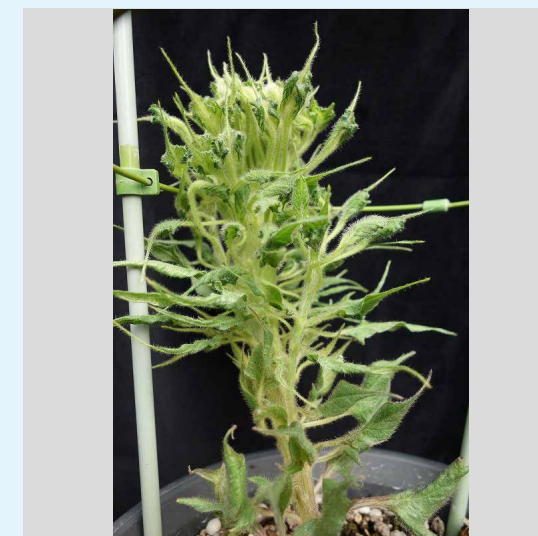

2021年 変化朝顔web展示会

500%ほどの拡大でもご覧になれる高精細ファイルで作っております。拡大してご覧ください。

2021/09/14

01 変化朝顔研究会 2021/09/15
花名/黄雨竜葉赤み鼠雀咲牡丹

02 変化朝顔研究会 2021/09/15
花名/黄斑入掬水葉唐桑獅子牡丹

03 変化朝顔研究会 2021/09/15
花名/黄斑入尾長葉燕紅切咲牡丹

04 変化朝顔研究会 2021/09/15
花名/青雨竜葉青筒白車咲牡丹

05 変化朝顔研究会 2021/09/15
花名/青林風南天葉石化

06 変化朝顔研究会 2021/09/15
花名/黄鷄足糸柳赤筒白細切采咲牡丹

07 変化朝顔研究会 2021/09/15
花名/黄握爪龍葉薄茶覆輪総管弁獅子咲牡丹

08 変化朝顔研究会 2021/09/15
花名/黄鷄足糸柳桃細切采咲牡丹

09 変化朝顔研究会 2021/09/15
花名/黄鷄足柳葉赤筒白撫子采咲牡丹

10 変化朝顔研究会 2021/09/15
花名/一般の方に人気の親牡丹咲2