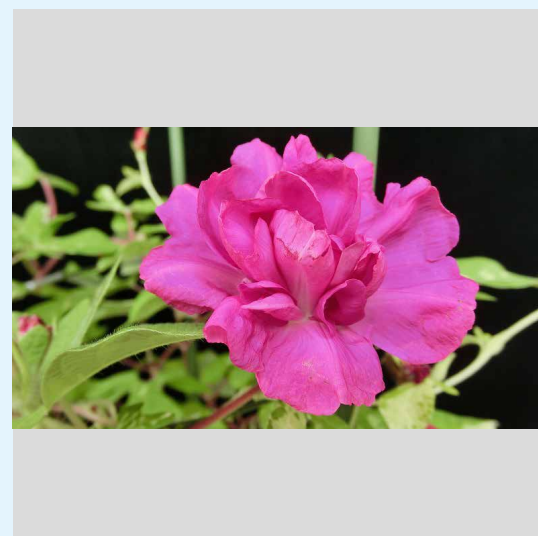

2021年 変化朝顔web展示会

500%ほどの拡大でもご覧になれる高精細ファイルで作っております。拡大してご覧ください。

2021/09/14

01 変化朝顔研究会 2021/09/15
花名/黄雨竜葉赤み鼠雀咲牡丹

02 変化朝顔研究会 2021/09/15
花名/黄斑入掬水葉唐桑獅子牡丹

03 変化朝顔研究会 2021/09/15
花名/黄斑入尾長葉燕紅切咲牡丹

04 変化朝顔研究会 2021/09/15
花名/青雨竜葉青筒白車咲牡丹

05 変化朝顔研究会 2021/09/15
花名/青林風南天葉石化

06 変化朝顔研究会 2021/09/15
花名/黄鷄足糸柳赤筒白細切采咲牡丹

07 変化朝顔研究会 2021/09/15
花名/黄握爪龍葉薄茶覆輪総管弁獅子咲牡丹

08 変化朝顔研究会 2021/09/15
花名/黄鷄足糸柳桃細切采咲牡丹

09 変化朝顔研究会 2021/09/15
花名/黄鷄足柳葉赤筒白撫子采咲牡丹

10 変化朝顔研究会 2021/09/15
花名/一般の方に人気の親牡丹咲2