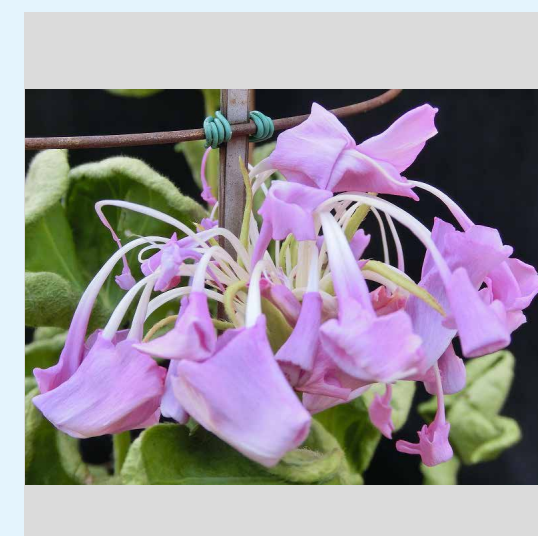

05 変化朝顔研究会 2021/09/15
花名/青林風南天葉石化

06 変化朝顔研究会 2021/09/15
花名/黄鷄足糸柳赤筒白細切采咲牡丹

07 変化朝顔研究会 2021/09/15
花名/黄握爪龍葉薄茶覆輪総管弁獅子咲牡丹

08 変化朝顔研究会 2021/09/15
花名/黄鷄足糸柳桃細切采咲牡丹

09 変化朝顔研究会 2021/09/15
花名/黄鷄足柳葉赤筒白撫子采咲牡丹

10 変化朝顔研究会 2021/09/15
花名/一般の方に人気の親牡丹咲2

11 変化朝顔研究会 2021/09/15
花名/黄浅沢柳葉青紫撫子采咲牡丹

12 変化朝顔研究会 2021/09/15
花名/黄斑入蟬葉桃大輪咲牡丹
(大輪と変化の融合/伊藤副会長作出)

13 変化朝顔研究会 2021/09/15
花名/黄斑入浅沢柳葉紫吹雪撫子采咲牡丹(坂田会長栽培)

14 変化朝顔研究会 2021/09/15
花名/黄斑入柳葉白撫子采咲牡丹

15 変化朝顔研究会 2021/09/15
花名/黄抱葉桃総風鈴獅子咲牡丹