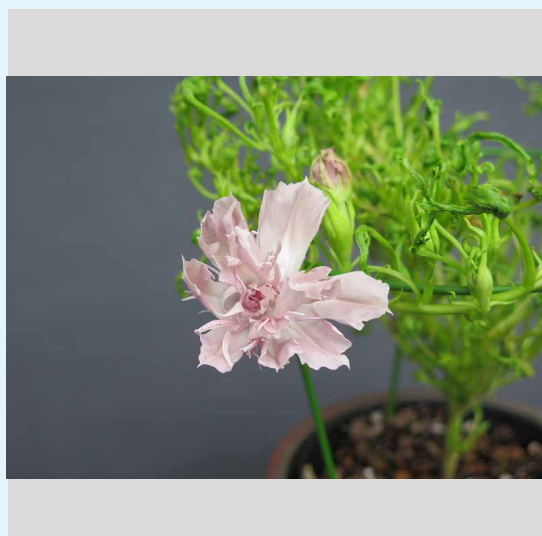

2021年 変化朝顔web展示会

500%ほどの拡大でもご覧になれる高精細ファイルで作っております。拡大してご覧ください。

2021/09/14

01 変化朝顔研究会 2021/09/15
花名/黄雨竜葉赤み鼠雀咲牡丹

02 変化朝顔研究会 2021/09/15
花名/黄斑入掬水葉唐桑獅子牡丹

03 変化朝顔研究会 2021/09/15
花名/黄斑入尾長葉燕紅切咲牡丹

04 変化朝顔研究会 2021/09/15
花名/青雨竜葉青筒白車咲牡丹

05 変化朝顔研究会 2021/09/15
花名/青林風南天葉石化

06 変化朝顔研究会 2021/09/15
花名/黄鷄足糸柳赤筒白細切采咲牡丹

07 変化朝顔研究会 2021/09/15
花名/黄握爪龍葉薄茶覆輪総管弁獅子咲牡丹

08 変化朝顔研究会 2021/09/15
花名/黄鷄足糸柳桃細切采咲牡丹

09 変化朝顔研究会 2021/09/15
花名/黄鷄足柳葉赤筒白撫子采咲牡丹

10 変化朝顔研究会 2021/09/15
花名/一般の方に人気の親牡丹咲2

11 変化朝顔研究会 2021/09/15
花名/黄浅沢柳葉青紫撫子采咲牡丹

12 変化朝顔研究会 2021/09/15
花名/黄斑入蟬葉桃大輪咲牡丹
(大輪と変化の融合/伊藤副会長作出)

13 変化朝顔研究会 2021/09/15
花名/黄斑入浅沢柳葉紫吹雪撫子采咲牡丹(坂田会長栽培)

14 変化朝顔研究会 2021/09/15
花名/黄斑入柳葉白撫子采咲牡丹

15 変化朝顔研究会 2021/09/15
花名/黄抱葉桃総風鈴獅子咲牡丹