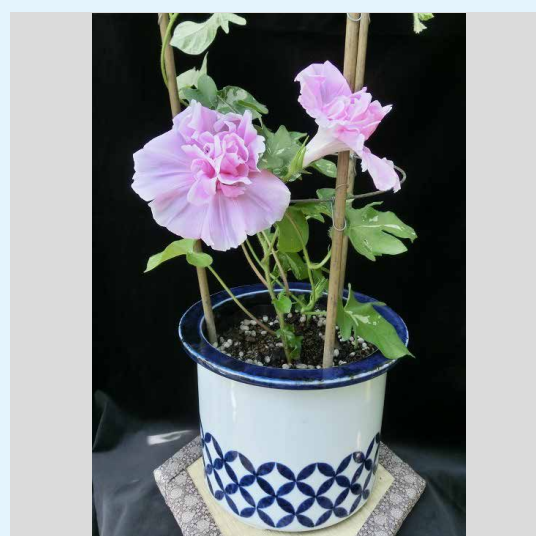

2021年 変化朝顔web展示会

500%ほどの拡大でもご覧になれる高精細ファイルで作っております。拡大してご覧ください。

2021/09/14

01 変化朝顔研究会 2021/09/15
花名/黄雨竜葉赤み鼠雀咲牡丹

02 変化朝顔研究会 2021/09/15
花名/黄斑入掬水葉唐桑獅子牡丹

03 変化朝顔研究会 2021/09/15
花名/黄斑入尾長葉燕紅切咲牡丹

04 変化朝顔研究会 2021/09/15
花名/青雨竜葉青筒白車咲牡丹

05 変化朝顔研究会 2021/09/15
花名/青林風南天葉石化

06 変化朝顔研究会 2021/09/15
花名/黄鷄足糸柳赤筒白細切采咲牡丹

07 変化朝顔研究会 2021/09/15
花名/黄握爪龍葉薄茶覆輪総管弁獅子咲牡丹

08 変化朝顔研究会 2021/09/15
花名/黄鷄足糸柳桃細切采咲牡丹

09 変化朝顔研究会 2021/09/15
花名/黄鷄足柳葉赤筒白撫子采咲牡丹

10 変化朝顔研究会 2021/09/15
花名/一般の方に人気の親牡丹咲2

11 変化朝顔研究会 2021/09/15
花名/黄浅沢柳葉青紫撫子采咲牡丹

12 変化朝顔研究会 2021/09/15
花名/黄斑入蟬葉桃大輪咲牡丹
(大輪と変化の融合/伊藤副会長作出)

13 変化朝顔研究会 2021/09/15
花名/黄斑入浅沢柳葉紫吹雪撫子采咲牡丹(坂田会長栽培)

14 変化朝顔研究会 2021/09/15
花名/黄斑入柳葉白撫子采咲牡丹

15 変化朝顔研究会 2021/09/15
花名/黄抱葉桃総風鈴獅子咲牡丹