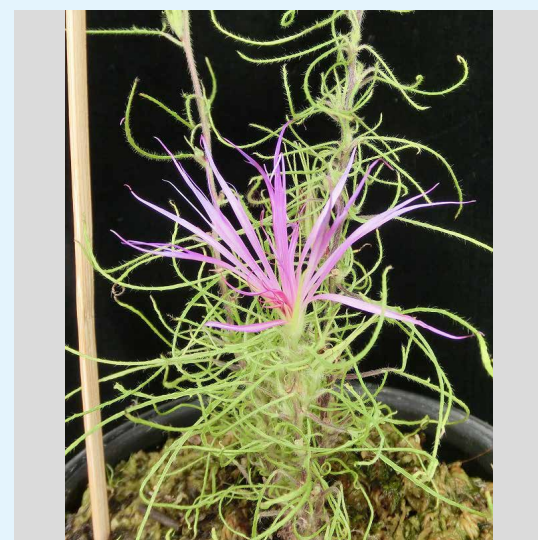

2021年 変化朝顔web展示会

500%ほどの拡大でもご覧になれる高精細ファイルで作っております。拡大してご覧ください。

2021/09/14

01 変化朝顔研究会 2021/09/15
花名/黄雨竜葉赤み鼠雀咲牡丹

02 変化朝顔研究会 2021/09/15
花名/黄斑入掬水葉唐桑獅子牡丹

03 変化朝顔研究会 2021/09/15
花名/黄斑入尾長葉燕紅切咲牡丹

04 変化朝顔研究会 2021/09/15
花名/青雨竜葉青筒白車咲牡丹

05 変化朝顔研究会 2021/09/15
花名/青林風南天葉石化

06 変化朝顔研究会 2021/09/15
花名/黄鷄足糸柳赤筒白細切采咲牡丹

07 変化朝顔研究会 2021/09/15
花名/黄握爪龍葉薄茶覆輪総管弁獅子咲牡丹

08 変化朝顔研究会 2021/09/15
花名/黄鷄足糸柳桃細切采咲牡丹

09 変化朝顔研究会 2021/09/15
花名/黄鷄足柳葉赤筒白撫子采咲牡丹

10 変化朝顔研究会 2021/09/15
花名/一般の方に人気の親牡丹咲2

11 変化朝顔研究会 2021/09/15
花名/黄浅沢柳葉青紫撫子采咲牡丹

12 変化朝顔研究会 2021/09/15
花名/黄斑入蟬葉桃大輪咲牡丹
(大輪と変化の融合/伊藤副会長作出)

13 変化朝顔研究会 2021/09/15
花名/黄斑入浅沢柳葉紫吹雪撫子采咲牡丹(坂田会長栽培)

14 変化朝顔研究会 2021/09/15
花名/黄斑入柳葉白撫子采咲牡丹

15 変化朝顔研究会 2021/09/15
花名/黄抱葉桃総風鈴獅子咲牡丹