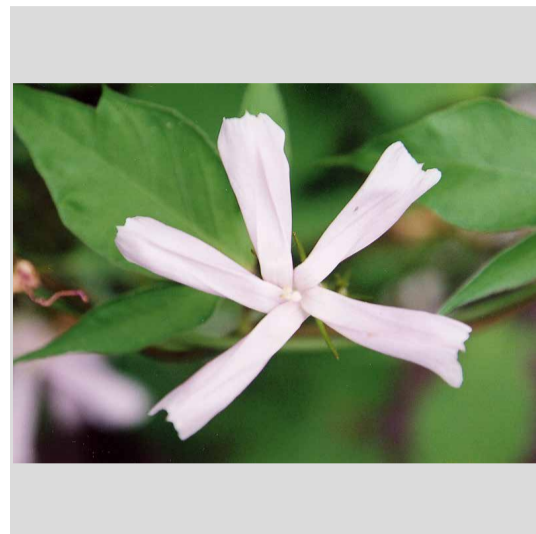

2021年 変化朝顔web展示会

500%ほどの拡大でもご覧になれる高精細ファイルで作っております。拡大してご覧ください。

2021/08/28

#01 レオンパパ(会員)さま 2021/08/26
系統番号/Q860
花名/青蟹葉渦小人青爪覆輪丸咲
▶ご応募一号。ありがとうございました。

#02 牽牛花(非会員)さま 2021/08/26
系統番号は判りません
花名/青笹葉薄赤み鼠石畳咲

#03 夏はアサガオ(会員)さま 2021/08/26
花名/黄立田笹葉茶地薄茶覆輪刷毛目絞
切咲牡丹

#04 牽牛花(非会員)さま 2021/08/26
系統番号/Q666
花名/青斑入海松葉茶覆輪細切采咲牡丹
▶笹親で柳ですので、采咲の糸柳牡丹になります。

#05 306style(会員)さま 2021/08/27
花名/黄斑入蜻蛉桔梗渦葉姫紺吹掛絞
桔梗咲小輪_1.jpg
▶う〜ん、相変わらず可愛い朝顔ですね。

#06 306style(会員)さま 2021/08/27
花名/黄斑入蜻蛉桔梗渦葉姫紺吹掛絞
桔梗咲小輪_2.jpg