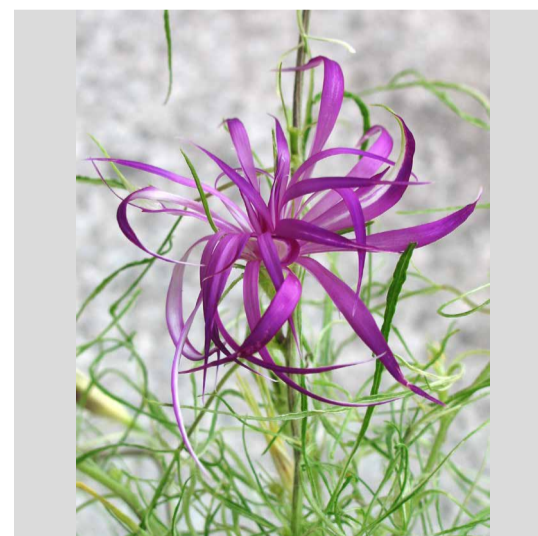

#04 牽牛花(非会員)さま 2021/08/26
系統番号/Q666
花名/青斑入海松葉茶覆輪細切采咲牡丹
▶笹親で柳ですので、采咲の糸柳牡丹になります。

#05 306style(会員)さま 2021/08/27
花名/黄斑入蜻蛉桔梗渦葉姫紺吹掛絞
桔梗咲小輪_1.jpg
▶う〜ん、相変わらず可愛い朝顔ですね。

#06 306style(会員)さま 2021/08/27
花名/黄斑入蜻蛉桔梗渦葉姫紺吹掛絞
桔梗咲小輪_2.jpg

#07 306style(会員)さま 2021/08/27
花名/黄斑入蜻蛉桔梗渦葉姫紺吹掛絞
桔梗咲小輪_3.jpg

#08 306style(会員)さま 2021/08/27
花名/黄斑並葉姫紺吹掛絞
丸咲小輪_1.jpg
▶これもキチンと姫に成っていて良い花です。

#09 306style(会員)さま 2021/08/27
花名/黄斑並葉姫紺吹掛絞
丸咲小輪_2.jpg

#10 306style(会員)さま 2021/08/27
花名/黄斑並葉姫紺吹掛絞
丸咲小輪_3.jpg

#11 306style(会員)さま 2021/08/27
花名/青斑並葉姫葡萄鼠吹掛絞
丸咲小輪_1.jpg
▶これは、黒鳩ではなく「葡萄鼠」ですね、ぜひ増殖してください。

#12 306style(会員)さま 2021/08/27
花名/青斑並葉姫葡萄鼠吹掛絞
丸咲小輪_2.jpg

#13 レオンパパ(会員)さま 2021/08/27
花名/Q667黄斑入海松葉紅紫覆輪細切
采咲牡丹

#14 白の117(会員)さま 2021/08/27
オリジナル系統 曜白シリーズ
花名/青水晶斑入雨竜葉赤紫曜白覆輪
鳥甲混乱獅子牡丹