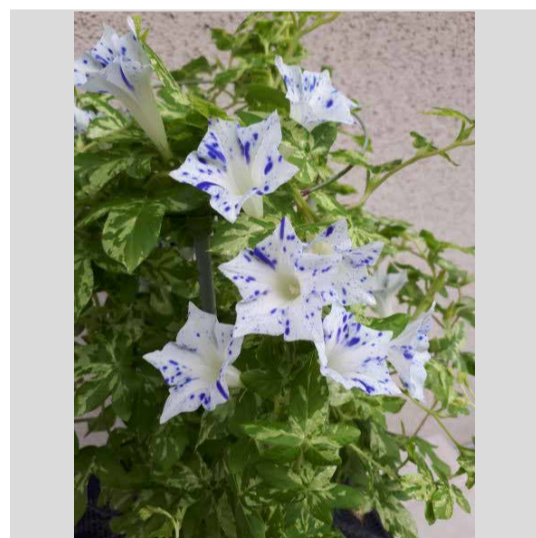

2021年 変化朝顔web展示会

500%ほどの拡大でもご覧になれる高精細ファイルで作っております。拡大してご覧ください。

2021/08/28

#01 レオンパパ(会員)さま 2021/08/26
系統番号/Q860
花名/青蟹葉渦小人青爪覆輪丸咲
▶ご応募一号。ありがとうございました。

#02 牽牛花(非会員)さま 2021/08/26
系統番号は判りません
花名/青笹葉薄赤み鼠石畳咲

#03 夏はアサガオ(会員)さま 2021/08/26
花名/黄立田笹葉茶地薄茶覆輪刷毛目絞
切咲牡丹

#04 牽牛花(非会員)さま 2021/08/26
系統番号/Q666
花名/青斑入海松葉茶覆輪細切采咲牡丹
▶笹親で柳ですので、采咲の糸柳牡丹になります。

#05 306style(会員)さま 2021/08/27
花名/黄斑入蜻蛉桔梗渦葉姫紺吹掛絞
桔梗咲小輪_1.jpg
▶う〜ん、相変わらず可愛い朝顔ですね。

#06 306style(会員)さま 2021/08/27
花名/黄斑入蜻蛉桔梗渦葉姫紺吹掛絞
桔梗咲小輪_2.jpg