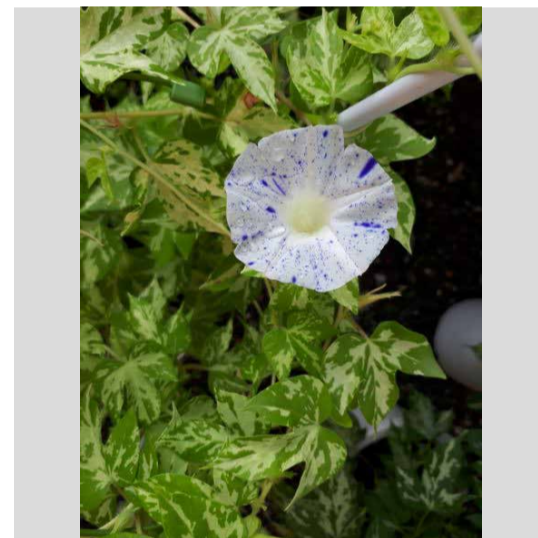

2021年 変化朝顔web展示会

500%ほどの拡大でもご覧になれる高精細ファイルで作っております。拡大してご覧ください。

2021/08/28

#01 レオンパパ(会員)さま 2021/08/26
系統番号/Q860
花名/青蟹葉渦小人青爪覆輪丸咲
▶ご応募一号。ありがとうございました。

#02 牽牛花(非会員)さま 2021/08/26
系統番号は判りません
花名/青笹葉薄赤み鼠石畳咲

#03 夏はアサガオ(会員)さま 2021/08/26
花名/黄立田笹葉茶地薄茶覆輪刷毛目絞
切咲牡丹

#04 牽牛花(非会員)さま 2021/08/26
系統番号/Q666
花名/青斑入海松葉茶覆輪細切采咲牡丹
▶笹親で柳ですので、采咲の糸柳牡丹になります。

#05 306style(会員)さま 2021/08/27
花名/黄斑入蜻蛉桔梗渦葉姫紺吹掛絞
桔梗咲小輪_1.jpg
▶う〜ん、相変わらず可愛い朝顔ですね。

#06 306style(会員)さま 2021/08/27
花名/黄斑入蜻蛉桔梗渦葉姫紺吹掛絞
桔梗咲小輪_2.jpg

#07 306style(会員)さま 2021/08/27
花名/黄斑入蜻蛉桔梗渦葉姫紺吹掛絞
桔梗咲小輪_3.jpg

#08 306style(会員)さま 2021/08/27
花名/黄斑並葉姫紺吹掛絞
丸咲小輪_1.jpg
▶これもキチンと姫に成っていて良い花です。

#09 306style(会員)さま 2021/08/27
花名/黄斑並葉姫紺吹掛絞
丸咲小輪_2.jpg

#10 306style(会員)さま 2021/08/27
花名/黄斑並葉姫紺吹掛絞
丸咲小輪_3.jpg