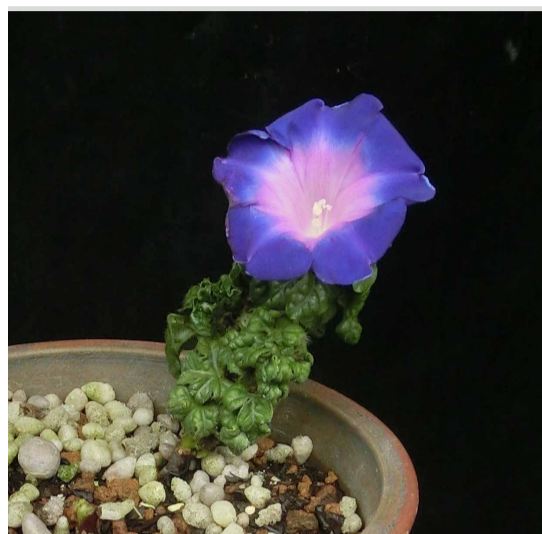

2021年 変化朝顔web展示会

500%ほどの拡大でもご覧になれる高精細ファイルで作っております。拡大してご覧ください。

2021/08/28

#01 レオンパパ(会員)さま 2021/08/26
系統番号/Q860
花名/青蟹葉渦小人青爪覆輪丸咲
▶ご応募一号。ありがとうございました。

#02 牽牛花(非会員)さま 2021/08/26
系統番号は判りません
花名/青笹葉薄赤み鼠石畳咲

#03 夏はアサガオ(会員)さま 2021/08/26
花名/黄立田笹葉茶地薄茶覆輪刷毛目絞
切咲牡丹

#04 牽牛花(非会員)さま 2021/08/26
系統番号/Q666
花名/青斑入海松葉茶覆輪細切采咲牡丹
▶笹親で柳ですので、采咲の糸柳牡丹になります。

#05 306style(会員)さま 2021/08/27
花名/黄斑入蜻蛉桔梗渦葉姫紺吹掛絞
桔梗咲小輪_1.jpg
▶う〜ん、相変わらず可愛い朝顔ですね。

#06 306style(会員)さま 2021/08/27
花名/黄斑入蜻蛉桔梗渦葉姫紺吹掛絞
桔梗咲小輪_2.jpg