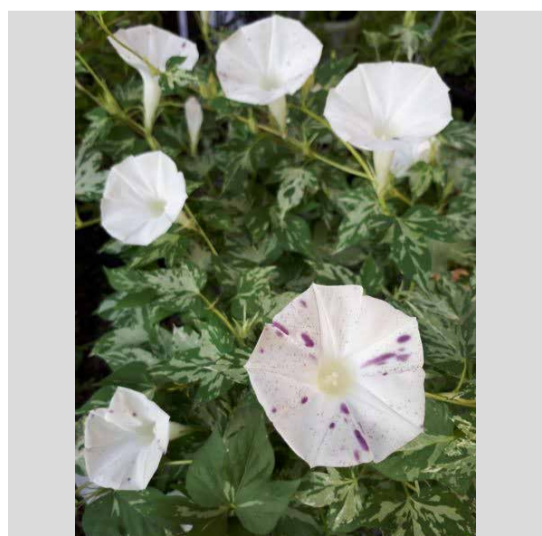

#04 牽牛花(非会員)さま 2021/08/26
系統番号/Q666
花名/青斑入海松葉茶覆輪細切采咲牡丹
▶笹親で柳ですので、采咲の糸柳牡丹になります。

#05 306style(会員)さま 2021/08/27
花名/黄斑入蜻蛉桔梗渦葉姫紺吹掛絞
桔梗咲小輪_1.jpg
▶う〜ん、相変わらず可愛い朝顔ですね。

#06 306style(会員)さま 2021/08/27
花名/黄斑入蜻蛉桔梗渦葉姫紺吹掛絞
桔梗咲小輪_2.jpg

#07 306style(会員)さま 2021/08/27
花名/黄斑入蜻蛉桔梗渦葉姫紺吹掛絞
桔梗咲小輪_3.jpg

#08 306style(会員)さま 2021/08/27
花名/黄斑並葉姫紺吹掛絞
丸咲小輪_1.jpg
▶これもキチンと姫に成っていて良い花です。

#09 306style(会員)さま 2021/08/27
花名/黄斑並葉姫紺吹掛絞
丸咲小輪_2.jpg

#10 306style(会員)さま 2021/08/27
花名/黄斑並葉姫紺吹掛絞
丸咲小輪_3.jpg

#11 306style(会員)さま 2021/08/27
花名/青斑並葉姫葡萄鼠吹掛絞
丸咲小輪_1.jpg
▶これは、黒鳩ではなく「葡萄鼠」ですね、ぜひ増殖してください。

#12 306style(会員)さま 2021/08/27
花名/青斑並葉姫葡萄鼠吹掛絞
丸咲小輪_2.jpg

#13 レオンパパ(会員)さま 2021/08/27
花名/Q667黄斑入海松葉紅紫覆輪細切
采咲牡丹

#14 白の117(会員)さま 2021/08/27
オリジナル系統 曜白シリーズ
花名/青水晶斑入雨竜葉赤紫曜白覆輪
鳥甲混乱獅子牡丹