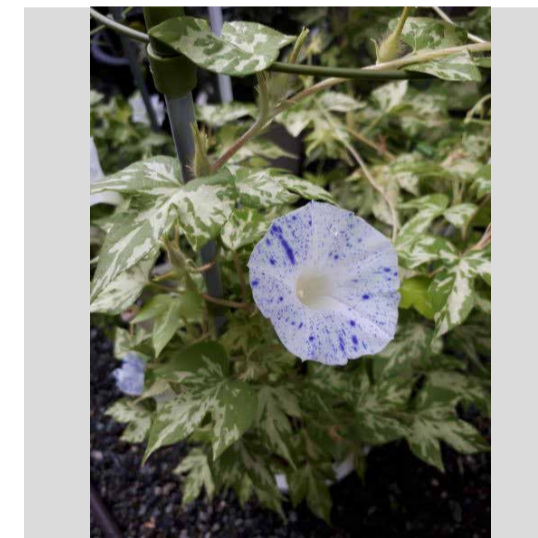

2021年 変化朝顔web展示会

500%ほどの拡大でもご覧になれる高精細ファイルで作っております。拡大してご覧ください。

2021/08/28

#01 レオンパパ(会員)さま 2021/08/26
系統番号/Q860
花名/青蟹葉渦小人青爪覆輪丸咲
▶ご応募一号。ありがとうございました。

#02 牽牛花(非会員)さま 2021/08/26
系統番号は判りません
花名/青笹葉薄赤み鼠石畳咲

#03 夏はアサガオ(会員)さま 2021/08/26
花名/黄立田笹葉茶地薄茶覆輪刷毛目絞
切咲牡丹

#04 牽牛花(非会員)さま 2021/08/26
系統番号/Q666
花名/青斑入海松葉茶覆輪細切采咲牡丹
▶笹親で柳ですので、采咲の糸柳牡丹になります。

#05 306style(会員)さま 2021/08/27
花名/黄斑入蜻蛉桔梗渦葉姫紺吹掛絞
桔梗咲小輪_1.jpg
▶う〜ん、相変わらず可愛い朝顔ですね。

#06 306style(会員)さま 2021/08/27
花名/黄斑入蜻蛉桔梗渦葉姫紺吹掛絞
桔梗咲小輪_2.jpg

#07 306style(会員)さま 2021/08/27
花名/黄斑入蜻蛉桔梗渦葉姫紺吹掛絞
桔梗咲小輪_3.jpg

#08 306style(会員)さま 2021/08/27
花名/黄斑並葉姫紺吹掛絞
丸咲小輪_1.jpg
▶これもキチンと姫に成っていて良い花です。

#09 306style(会員)さま 2021/08/27
花名/黄斑並葉姫紺吹掛絞
丸咲小輪_2.jpg

#10 306style(会員)さま 2021/08/27
花名/黄斑並葉姫紺吹掛絞
丸咲小輪_3.jpg