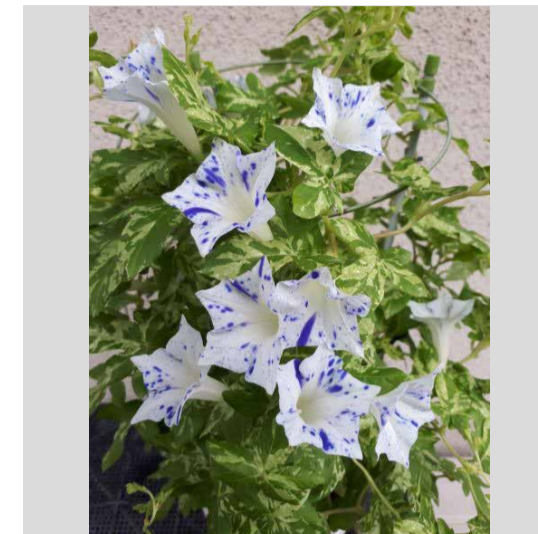

2021年 変化朝顔web展示会

500%ほどの拡大でもご覧になれる高精細ファイルで作っております。拡大してご覧ください。

2021/08/28

#01 レオンパパ(会員)さま 2021/08/26
系統番号/Q860
花名/青蟹葉渦小人青爪覆輪丸咲
▶ご応募一号。ありがとうございました。

#02 牽牛花(非会員)さま 2021/08/26
系統番号は判りません
花名/青笹葉薄赤み鼠石畳咲

#03 夏はアサガオ(会員)さま 2021/08/26
花名/黄立田笹葉茶地薄茶覆輪刷毛目絞
切咲牡丹

#04 牽牛花(非会員)さま 2021/08/26
系統番号/Q666
花名/青斑入海松葉茶覆輪細切采咲牡丹
▶笹親で柳ですので、采咲の糸柳牡丹になります。

#05 306style(会員)さま 2021/08/27
花名/黄斑入蜻蛉桔梗渦葉姫紺吹掛絞
桔梗咲小輪_1.jpg
▶う〜ん、相変わらず可愛い朝顔ですね。

#06 306style(会員)さま 2021/08/27
花名/黄斑入蜻蛉桔梗渦葉姫紺吹掛絞
桔梗咲小輪_2.jpg