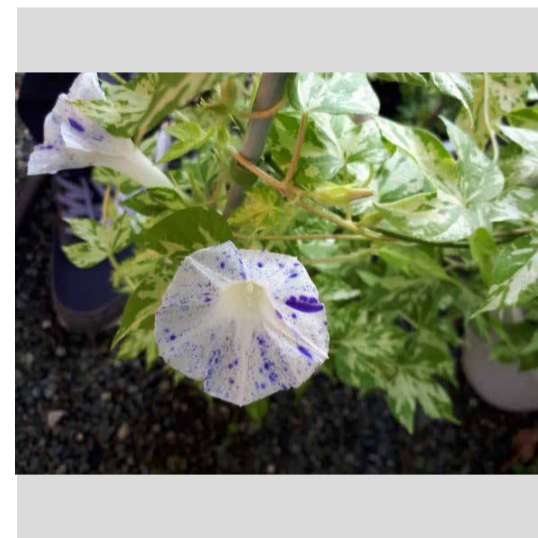

2021年 変化朝顔web展示会

500%ほどの拡大でもご覧になれる高精細ファイルで作っております。拡大してご覧ください。

2021/08/28

#01 レオンパパ(会員)さま 2021/08/26
系統番号/Q860
花名/青蟹葉渦小人青爪覆輪丸咲
▶ご応募一号。ありがとうございました。

#02 牽牛花(非会員)さま 2021/08/26
系統番号は判りません
花名/青笹葉薄赤み鼠石畳咲

#03 夏はアサガオ(会員)さま 2021/08/26
花名/黄立田笹葉茶地薄茶覆輪刷毛目絞
切咲牡丹

#04 牽牛花(非会員)さま 2021/08/26
系統番号/Q666
花名/青斑入海松葉茶覆輪細切采咲牡丹
▶笹親で柳ですので、采咲の糸柳牡丹になります。

#05 306style(会員)さま 2021/08/27
花名/黄斑入蜻蛉桔梗渦葉姫紺吹掛絞
桔梗咲小輪_1.jpg
▶う〜ん、相変わらず可愛い朝顔ですね。

#06 306style(会員)さま 2021/08/27
花名/黄斑入蜻蛉桔梗渦葉姫紺吹掛絞
桔梗咲小輪_2.jpg

#07 306style(会員)さま 2021/08/27
花名/黄斑入蜻蛉桔梗渦葉姫紺吹掛絞
桔梗咲小輪_3.jpg

#08 306style(会員)さま 2021/08/27
花名/黄斑並葉姫紺吹掛絞
丸咲小輪_1.jpg
▶これもキチンと姫に成っていて良い花です。

#09 306style(会員)さま 2021/08/27
花名/黄斑並葉姫紺吹掛絞
丸咲小輪_2.jpg

#10 306style(会員)さま 2021/08/27
花名/黄斑並葉姫紺吹掛絞
丸咲小輪_3.jpg