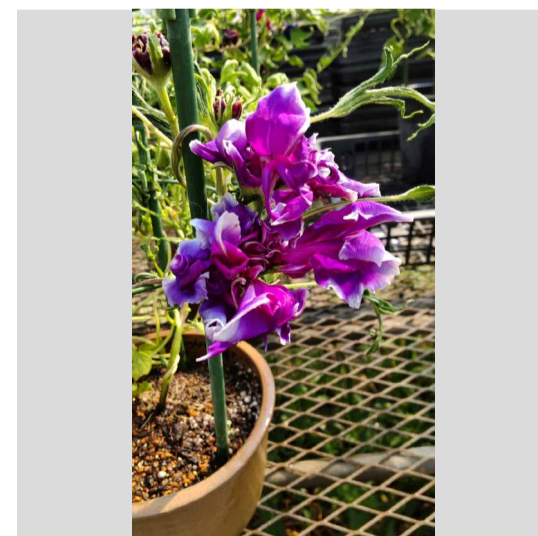

#04 牽牛花(非会員)さま 2021/08/26
系統番号/Q666
花名/青斑入海松葉茶覆輪細切采咲牡丹
▶笹親で柳ですので、采咲の糸柳牡丹になります。

#05 306style(会員)さま 2021/08/27
花名/黄斑入蜻蛉桔梗渦葉姫紺吹掛絞
桔梗咲小輪_1.jpg
▶う〜ん、相変わらず可愛い朝顔ですね。

#06 306style(会員)さま 2021/08/27
花名/黄斑入蜻蛉桔梗渦葉姫紺吹掛絞
桔梗咲小輪_2.jpg

#07 306style(会員)さま 2021/08/27
花名/黄斑入蜻蛉桔梗渦葉姫紺吹掛絞
桔梗咲小輪_3.jpg

#08 306style(会員)さま 2021/08/27
花名/黄斑並葉姫紺吹掛絞
丸咲小輪_1.jpg
▶これもキチンと姫に成っていて良い花です。

#09 306style(会員)さま 2021/08/27
花名/黄斑並葉姫紺吹掛絞
丸咲小輪_2.jpg

#10 306style(会員)さま 2021/08/27
花名/黄斑並葉姫紺吹掛絞
丸咲小輪_3.jpg

#11 306style(会員)さま 2021/08/27
花名/青斑並葉姫葡萄鼠吹掛絞
丸咲小輪_1.jpg
▶これは、黒鳩ではなく「葡萄鼠」ですね、ぜひ増殖してください。

#12 306style(会員)さま 2021/08/27
花名/青斑並葉姫葡萄鼠吹掛絞
丸咲小輪_2.jpg

#13 レオンパパ(会員)さま 2021/08/27
花名/Q667黄斑入海松葉紅紫覆輪細切
采咲牡丹

#14 白の117(会員)さま 2021/08/27
オリジナル系統 曜白シリーズ
花名/青水晶斑入雨竜葉赤紫曜白覆輪
鳥甲混乱獅子牡丹